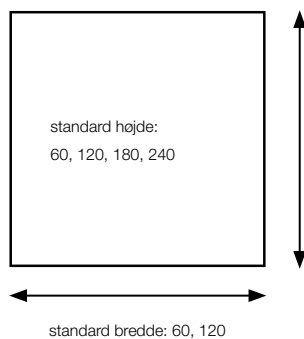

Wall Panel Basic System 30

KURAGE®
acoustic design solutions

Mulighed for både trykte og ensfarvede tekstiler.

Ramme af træ er skjult under stoffet.

Akustisk kerne af stenuld/mineraluld fremstillet af naturlige mineraler.

Tykkelse: 30 mm.

Specialmål på forespørgsel.