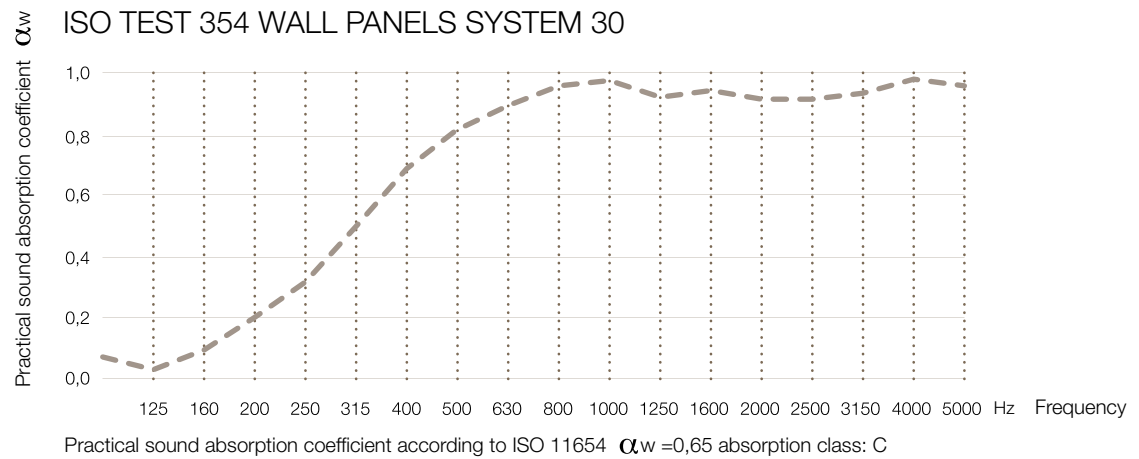

Akustiske egenskaber