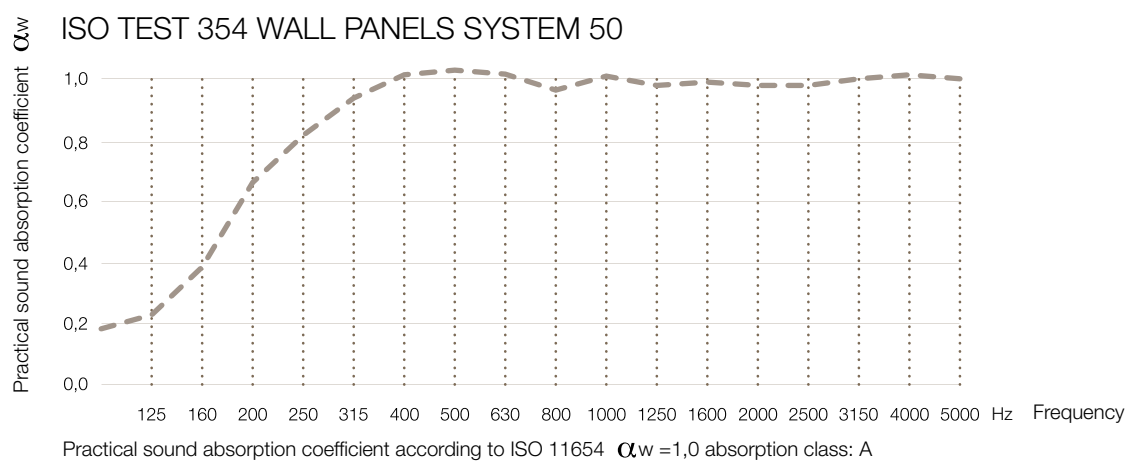

Wall Panel Basic System 50

KURAGE[®]
acoustic design solutions

- Mulighed for både trykte og ensfarvede tekstiler.
- Ramme af træ er skjult under stoffet.
- Akustisk kerne af stenuld/mineraluld fremstillet af naturlige mineraler.
- Tykkelse: 50 mm.
- Specialmål på forespørgsel.

Akustiske egenskaber

Tilbehør

Punktbeslag artikelnr. 3010

Punktbeslag artikelnr. 3010

Punktbeslag artikelnr. 3010