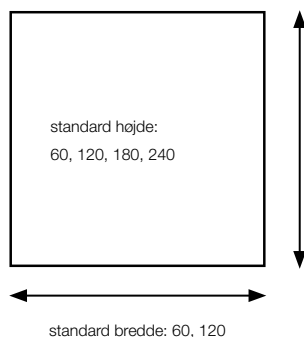

Wall Panel Basic System 50

KURAGE[®]
acoustic design solutions

- Mulighed for både trykte og ensfarvede tekstiler.
- Ramme af træ er skjult under stoffet.
- Akustisk kerne af stenuld/mineraluld fremstillet af naturlige mineraler.
- Tykkelse: 50 mm.
- Specialmål på forespørgsel.