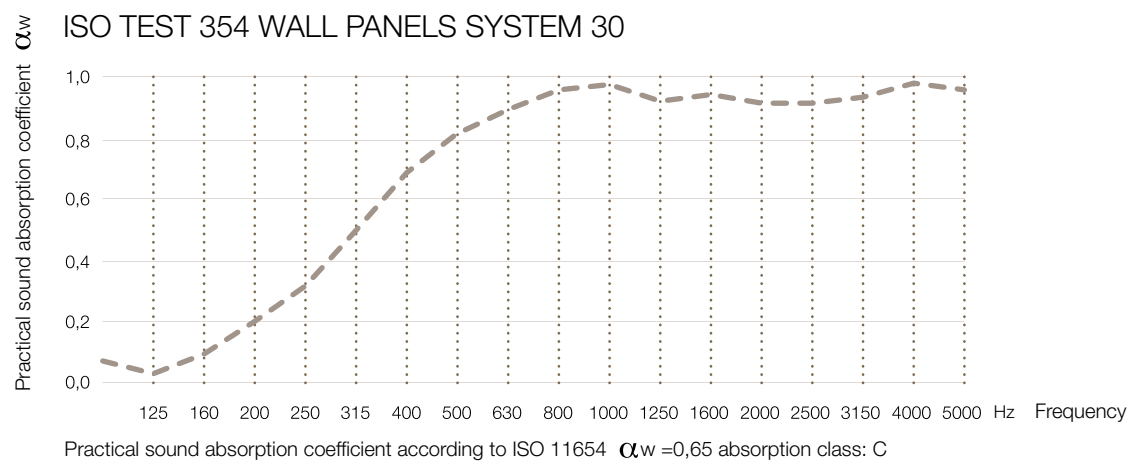

# Wall Panel System 30 Square

**KURAGE**<sup>®</sup>  
acoustic design solutions

Betrækket er påsyet elastik, der sikrer konstant udstrømning af stoffet.

Betrækket er aftageligt og kan renses.

Mulighed for både trykte og ensfarvede tekstiler.

Ramme af ekstruderet aluminium er skjult under stoffet.

Akustisk kerne af stenuld/mineraluld fremstillet af naturlige mineraler.

Tykkelse: 30 mm.

Specialmål på forespørgsel.

## Akustiske egenskaber