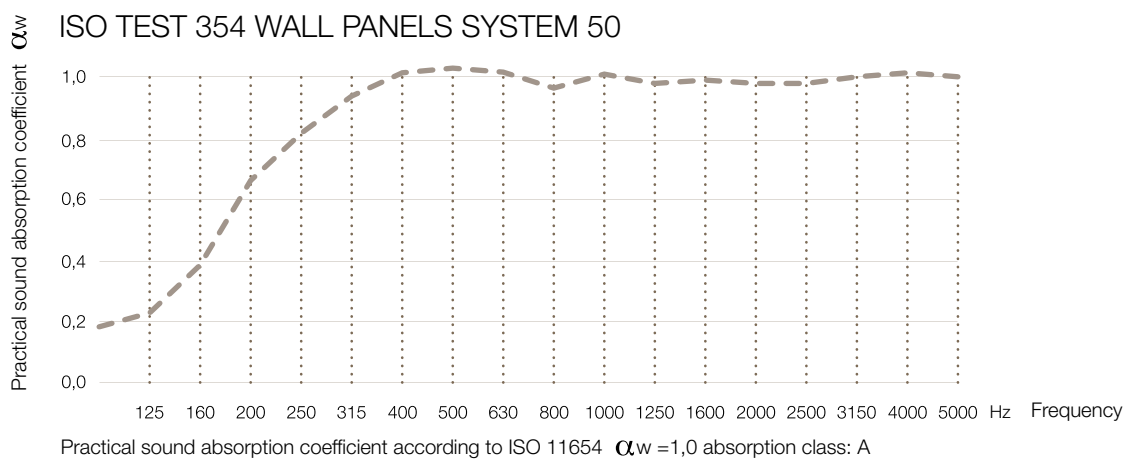

Akustikvärde