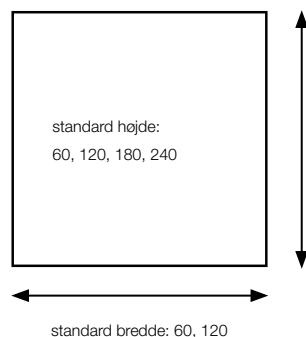

Wall Panel System 50 Square

KURAGE[®]
acoustic design solutions

Betrækket er påsyet elastik, der sikrer konstant udstrømning af stoffet.

Betrækket er aftageligt og kan renses.

Mulighed for både trykte og ensfarvede tekstiler.

Ramme af ekstruderet aluminium er skjult under stoffet.

Akustisk kerne af stenuld/mineraluld fremstillet af naturlige mineraler.

Tykkelse: 50 mm.

Specialmål på forespørgsel.

Akustiske egenskaber

Tilbehør

Monteringskinne artikelnr. 3000