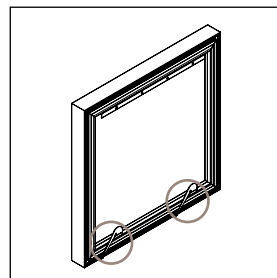

Ramme af ekstruderet aluminium er skjult under stoffet.

Akustisk kerne af stenuld/mineraluld fremstillet af naturlige mineraler.

Tykkelse: 50 mm.

Specialmål på forespørgsel.

Akustiske egenskaber

Tilbehør

Monteringskinne artikelnr. 3000

Monteringskinne artikelnr. 3000

Monteringskinne artikelnr. 3000

Drejebeslag artikelnr. 3001

Drejebeslag artikelnr. 3001

Drejebeslag artikelnr. 3001