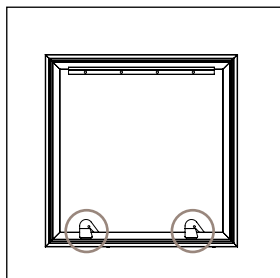

Drejebeslag artikelnr. 3001