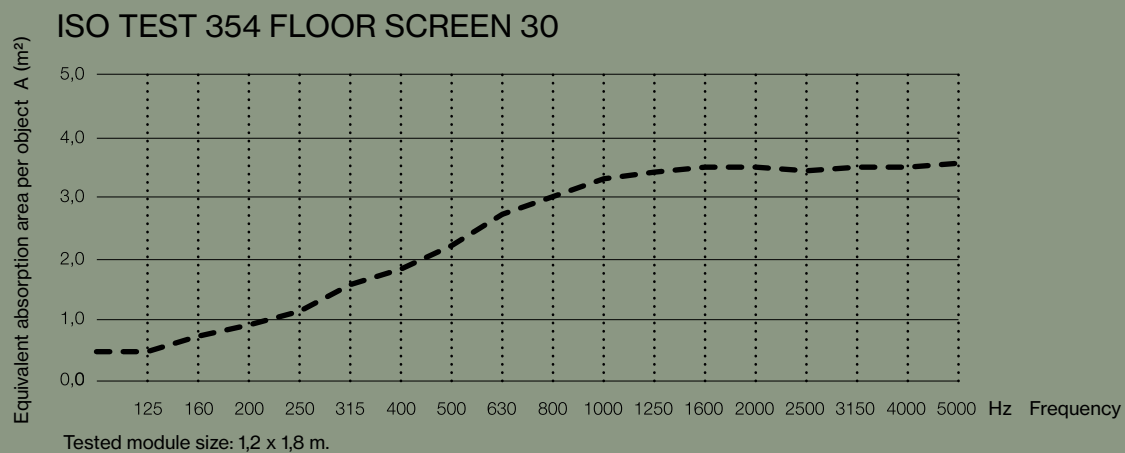

FLOOR SCREEN 30 ROUNDED

AKUSTISKE EGENSKABER