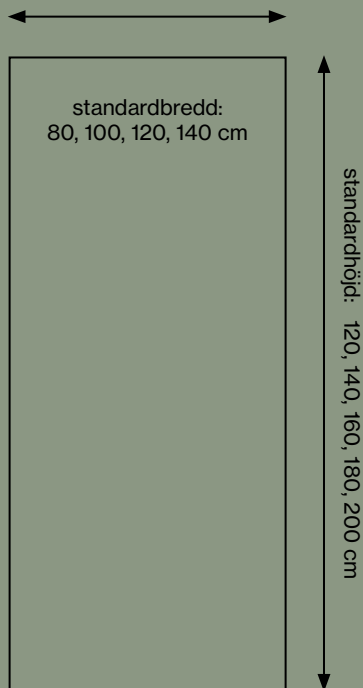

FLOOR SCREEN 30 ROUNDED

KURAGE

01-2023

FLOOR SCREEN 30 ROUNDED

SPECIFIKATIONER

Överdraget består av ett elastiskt tyg som säkerställer att det hålls fortsatt spänt.

Överdraget kan tas av och tvättas.

Tryckta eller enfärgade textilier.

Synlig ram av strängpressad aluminium.

Ljudabsorberande kärna bestående av stenull/mineralull framställd av naturliga mineraler.

Tjocklek: 27 mm.

Utöver standardmått kan vi även leverera specialmått.

FLOOR SCREEN 30 ROUNDED