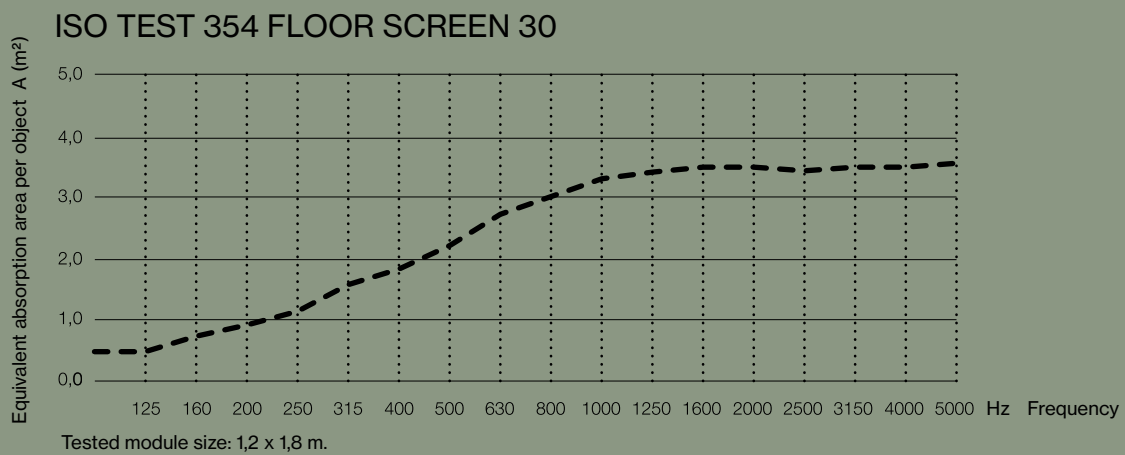

FLOOR SCREEN 30 ROUNDED

AKUSTIKVÄRDE