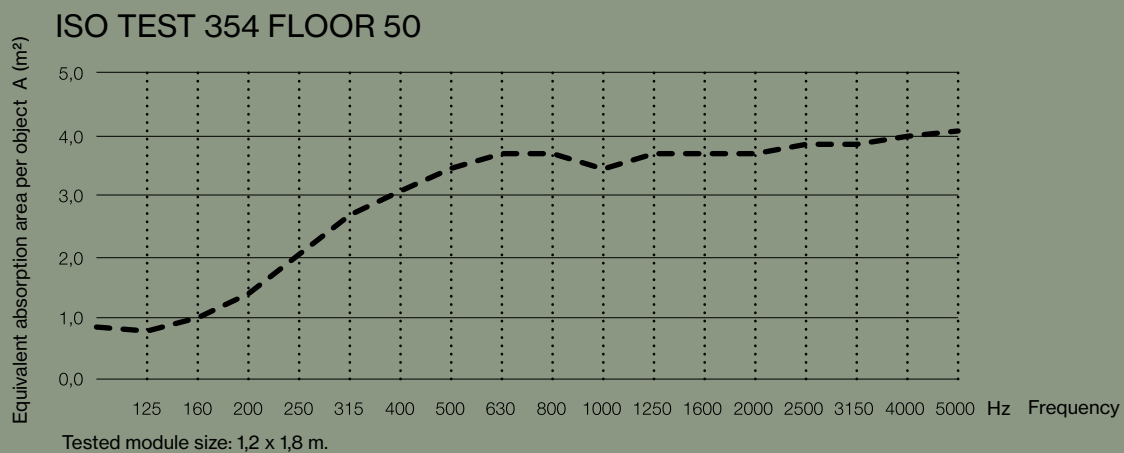

FLOOR SCREEN 50 SQUARE

AKUSTISKE EGENSKABER