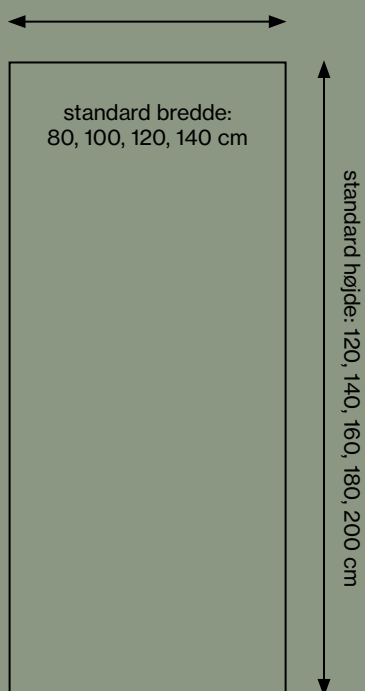

FLOOR SCREEN 50 SQUARE

KURAGE

01-2023

FLOOR SCREEN 50 SQUARE

SPECIFIKATIONER

Betrækket er påsyet elastik, der sikrer konstant udstrømning af stoffet.

Betrækket er aftageligt og kan renses.

Mulighed for både trykte og ensfarvede tekstiler.

Synlig ramme af ekstruderet aluminium.

Akustisk kerne af stenuld/mineraluld fremstillet af naturlige mineraler.

Tykkelse: 54 mm.

Specialmål på forespørgsel.

FLOOR SCREEN 50 SQUARE

AKUSTISKE EGENSKABER

FLOOR SCREEN 50 SQUARE

Square fod
med hjul
artikelnr. 5022

Square fod
med hjul
artikelnr. 5022