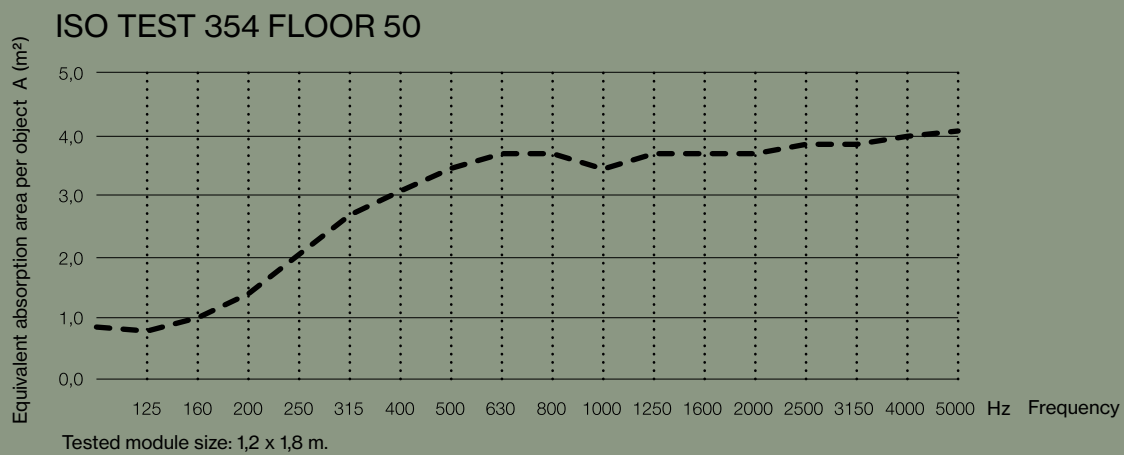

FLOOR SCREEN 50 SQUARE

AKUSTIKVÄRDE