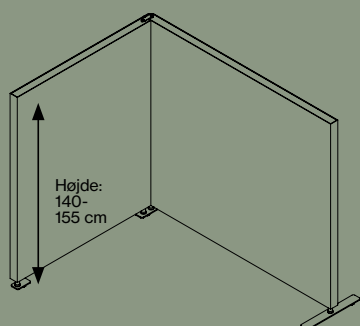

FLOOR SCREEN BOOTH 50 SQUARE

KURAGE

01-2023

FLOOR SCREEN BOOTH 50 SQUARE

SPECIFIKATIONER

Båsene leveres i flere kombinationsmuligheder, alle med en højde på 140-155 cm.

Betrækket er påsyet elastik, der sikrer konstant udstrømning af stoffet.

Specialmål på forespørgsel.

FLOOR SCREEN BOOTH 50 SQUARE

KOMBINATIONSMULIGHEDER

Type A

Type B

Type C

Type D

Type E