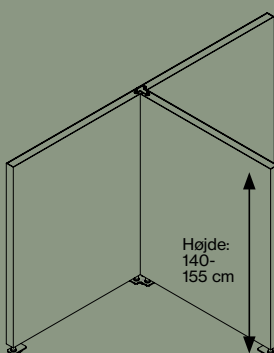

FLOOR SCREEN BOOTH 50 SQUARE

KURAGE

01-2023

FLOOR SCREEN BOOTH 50 SQUARE

SPECIFIKATIONER

Båsene leveres i flere kombinationsmuligheder, alle med en højde på 140-155 cm.

Betrækket er påsyet elastik, der sikrer konstant udstrømning af stoffet.

Specialmål på forespørgsel.

FLOOR SCREEN BOOTH 50 SQUARE

KOMBINATIONSMULIGHEDER

Type A

Type B

Type C

Type D

Type E