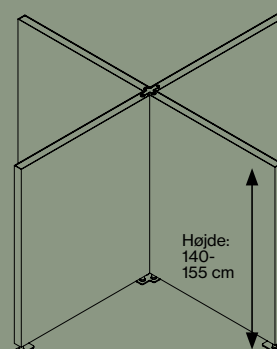

FLOOR SCREEN BOOTH 50 SQUARE

KOMBINATIONSMULIGHEDER

Type E