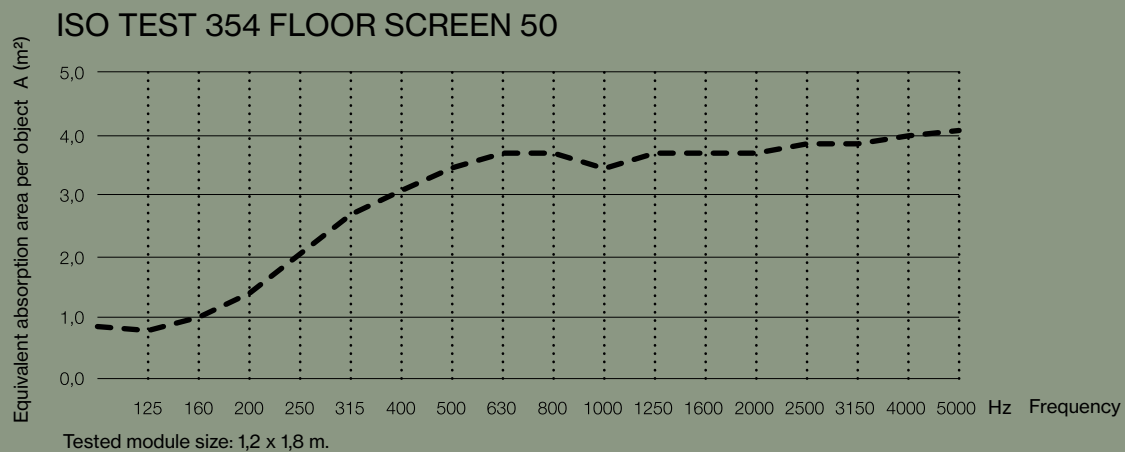

FLOOR SCREEN BOOTH 50 SQUARE

AKUSTISKE EGENSKABER