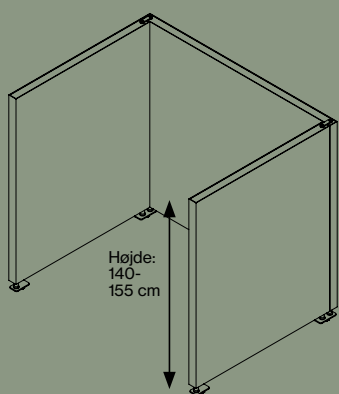

FLOOR SCREEN BOOTH 50 SQUARE

KOMBINATIONSMULIGHEDER

Type A