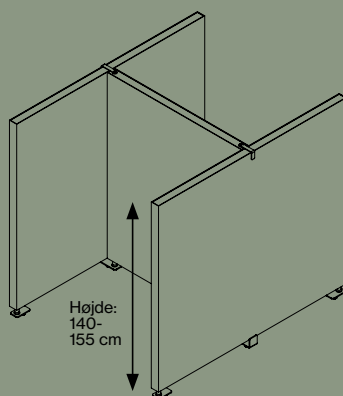

FLOOR SCREEN BOOTH 50 SQUARE

KOMBINATIONSMULIGHEDER

Type B