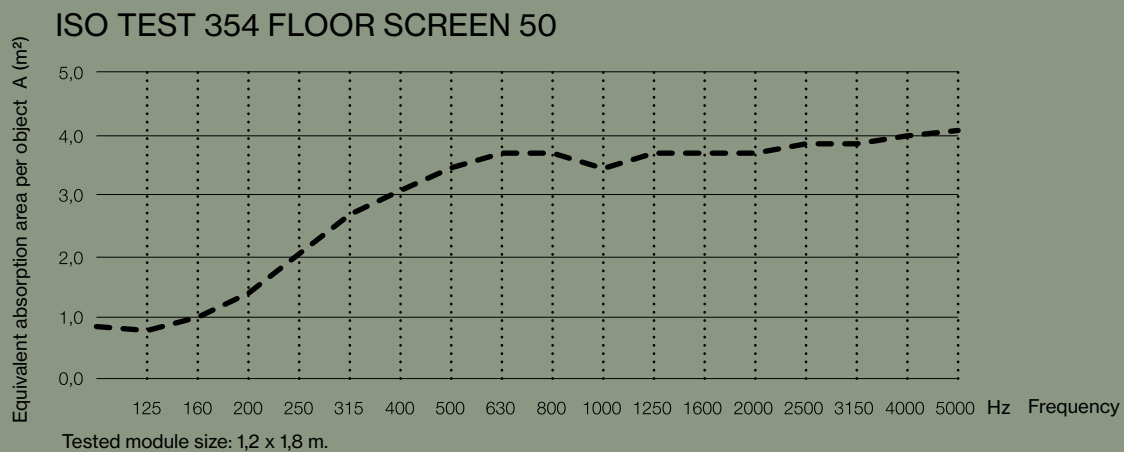

FLOOR SCREEN BOOTH 50 SQUARE

AKUSTIKVÄRDE