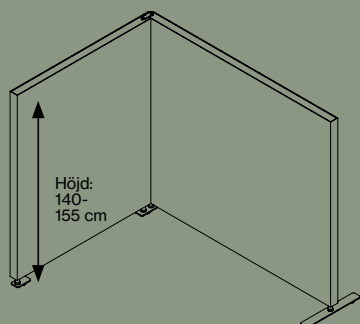

FLOOR SCREEN BOOTH 50 SQUARE

KURAGE

01-2023

FLOOR SCREEN BOOTH 50 SQUARE

SPECIFIKATIONER

Båsen levereras i tre olika kombinationer, alla med höjden 140–155 cm.

Överdraget består av ett elastiskt tyg som säkerställer att det hålls fortsatt spänt.

Utöver standardmått kan vi även leverera specialmått.

FLOOR SCREEN BOOTH 50 SQUARE

KOMBINATIONSMÖJLIGHETER

Typ A

Typ B

Typ C

Typ D

Typ E