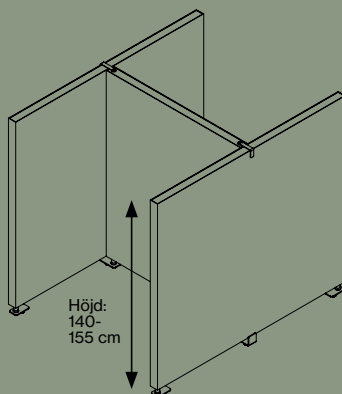

FLOOR SCREEN BOOTH 50 SQUARE

KOMBINATIONSMÖJLIGHETER

Typ B