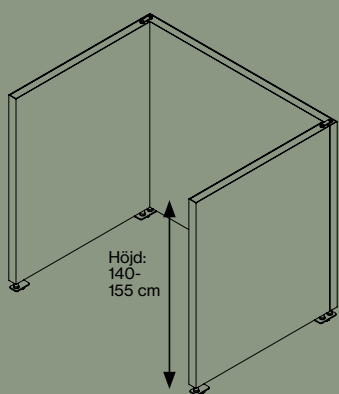

FLOOR SCREEN BOOTH 50 SQUARE

KOMBINATIONSMÖJLIGHETER

Typ A