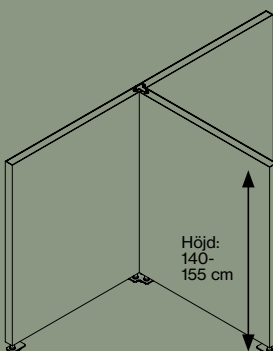

FLOOR SCREEN BOOTH 50 SQUARE

KURAGE

01-2023

FLOOR SCREEN BOOTH 50 SQUARE

SPECIFIKATIONER

Båsen levereras i tre olika kombinationer, alla med höjden 140–155 cm.

Överdraget består av ett elastiskt tyg som säkerställer att det hålls fortsatt spänt.

Utöver standardmått kan vi även leverera specialmått.

FLOOR SCREEN BOOTH 50 SQUARE

KOMBINATIONSMÖJLIGHETER

Typ A

Typ B

Typ C

Typ D

Typ E