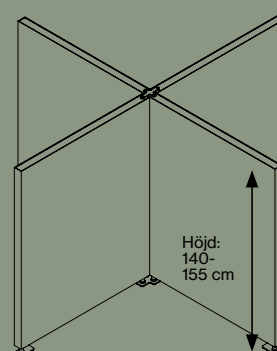

FLOOR SCREEN BOOTH 50 SQUARE

KURAGE

01-2023

FLOOR SCREEN BOOTH 50 SQUARE

SPECIFIKATIONER

Båsen levereras i tre olika kombinationer, alla med höjden 140–155 cm.

Överdraget består av ett elastiskt tyg som säkerställer att det hålls fortsatt spänt.

Utöver standardmått kan vi även leverera specialmått.

FLOOR SCREEN BOOTH 50 SQUARE

KOMBINATIONSMÖJLIGHETER

Typ A

Typ B

Typ C

Typ D

Typ E