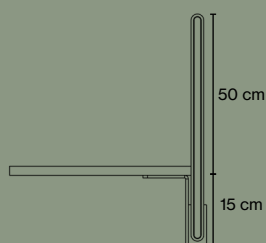

Synlig ramme af ekstruderet aluminium.

Akustisk kerne af stenvuld/mineraluld fremstillet af naturlige mineraler.

Tykkelse: 27 mm.

Specialmål på forespørgsel.

standard bredde: 80, 100, 120, 140, 160, 180, 200 cm

Klemmebeslag
artikelnr. 3030

Klemmebeslag
artikelnr. 3030

Fast bordbeslag
artikelnr. 3031

Fast bordbeslag
artikelnr. 3031

Fast bordbeslag
artikelnr. 3031

TABLE SCREEN 30 ROUNDED

TILBEHØR 2/2

Frontmonteret beslag
artikelnr. 3032