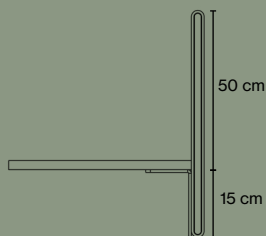

Frontmonteret beslag
artikelnr. 3132