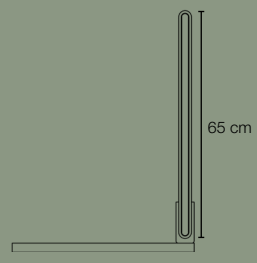

Fast bordbeslag
artikelnr. 3031