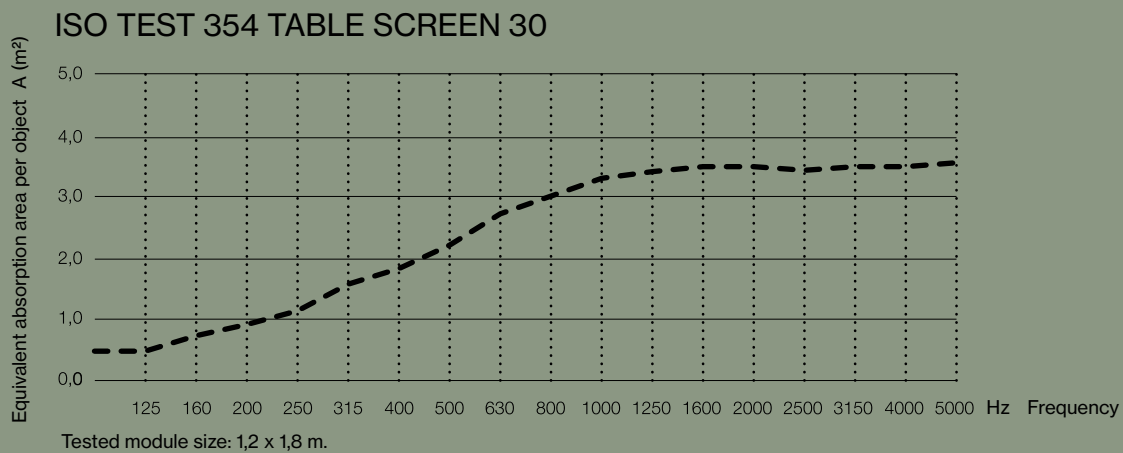

TABLE SCREEN 30 ROUNDED

AKUSTISKE EGENSKABER