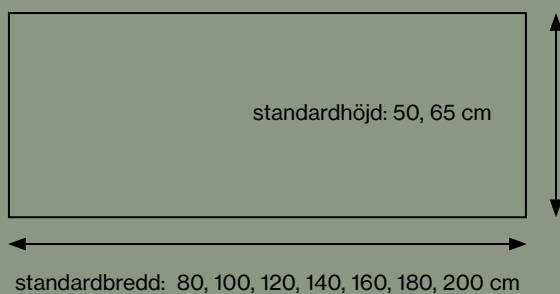

SPECIFIKATIONER

Överdraget består av ett elastiskt tyg som säkerställer att det hålls fortsatt spänt.

Överdraget kan tas av och tvättas.

Tryckta eller enfärgade textilier.

Synlig ram av strängpressad aluminium.

Ljudabsorberande kärna bestående av stenudd/mineralull framställd av naturliga mineraler.

Tjocklek: 27 mm.

Utöver standardmått kan vi även leverera specialmått.