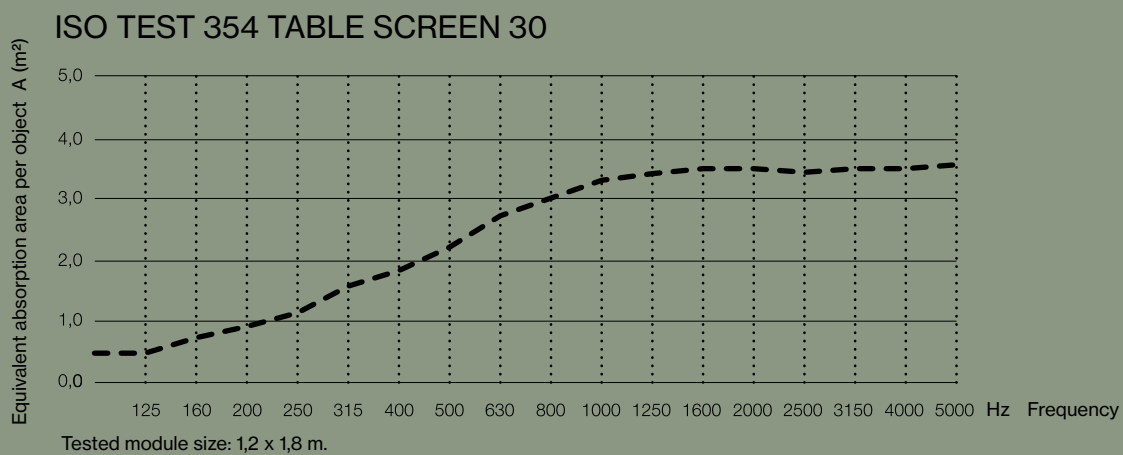

TABLE SCREEN 30 ROUNDED

AKUSTIKVÄRDE