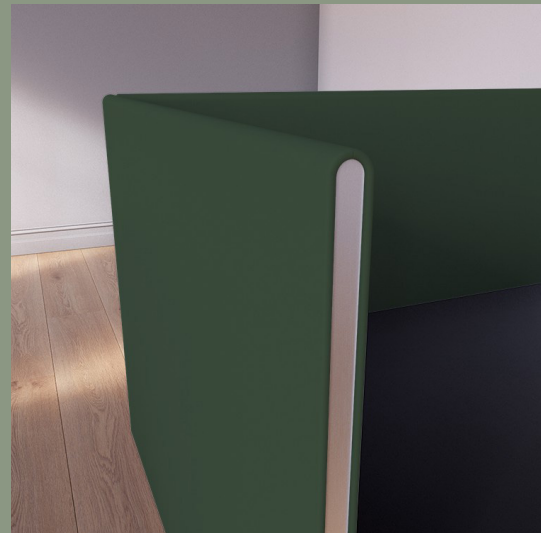

# TABLE SCREEN 30 ROUNDED

## SPECIFIKATIONER

Överdraget består av ett elastiskt tyg som säkerställer att det hålls fortsatt spänt.

Överdraget kan tas av och tvättas.

Tryckta eller enfärgade textilier.

Synlig ram av strängpressad aluminium.