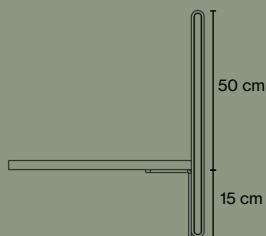

Frontmonterat beslag
artikelnr. 3132