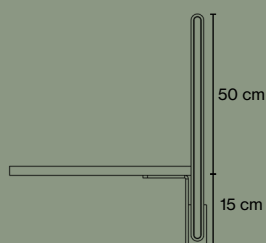

TABLE SCREEN 30 ROUNDED

TILLBEHÖR 2/2

Frontmonterat beslag
artikelnr. 3032