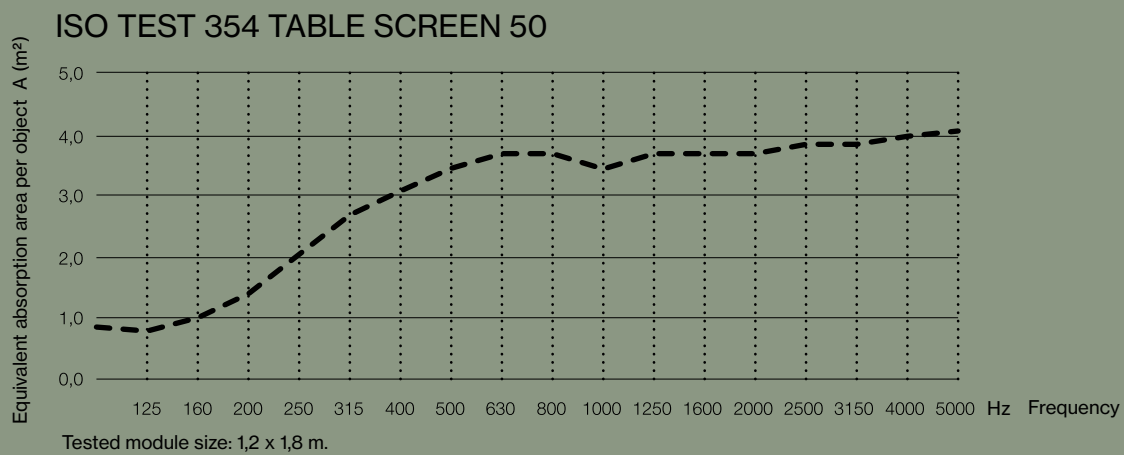

TABLE SCREEN 50 ROUNDED

AKUSTISKE EGENSKABER