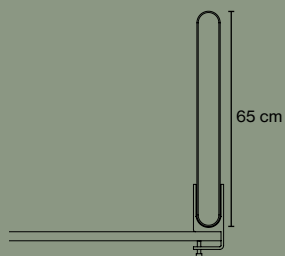

Synlig ramme af ekstruderet aluminium.

Akustisk kerne af stenuld/mineraluld fremstillet af naturlige mineraler.

Tykkelse: 54 mm.

Specialmål på forespørgsel

standard bredde: 80, 100, 120, 140, 160, 180, 200 cm

TABLE SCREEN 50 ROUNDED

AKUSTISKE EGENSKABER

TABLE SCREEN 50 ROUNDED

TILBEHØR

Klemmebeslag
artikelnr. 5030

Klemmebeslag
artikelnr. 5030

Klemmebeslag
artikelnr. 5030

Fast bordbeslag
artikelnr. 5031