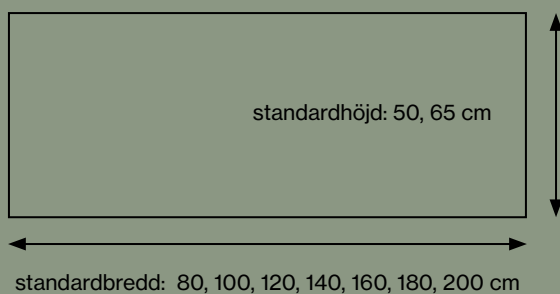

Synlig ram av strängpressad aluminium.

Ljudabsorberande kärna bestående av stenull/mineralull framställd av naturliga mineraler.

Tjocklek: 54 mm.

Utöver standardmått kan vi även leverera specialmått.

TABLE SCREEN 50 ROUNDED