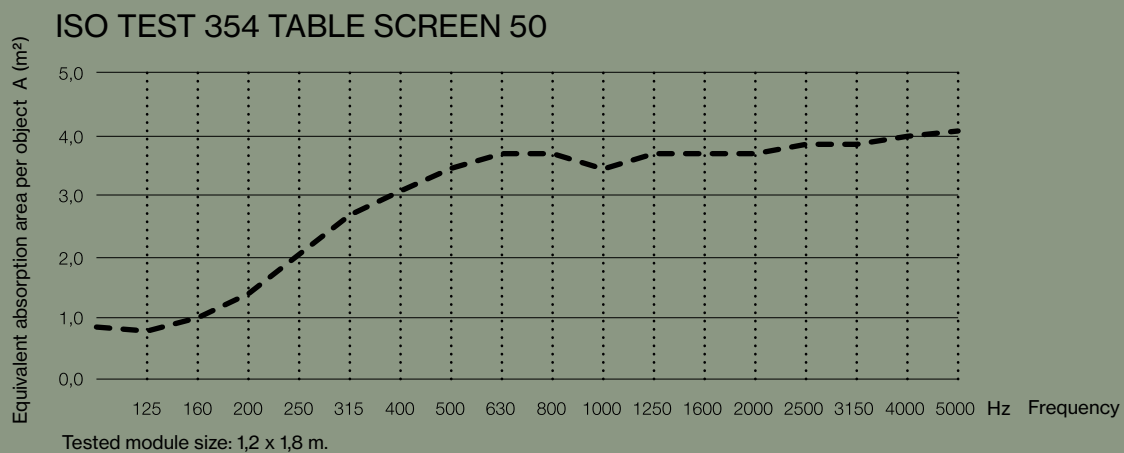

TABLE SCREEN 50 ROUNDED

AKUSTIKVÄRDE