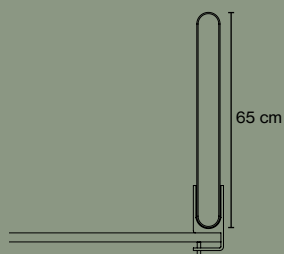

Visible frame of extruded aluminium.

Acoustic core of stone wool/mineral wool made from natural minerals.

Thickness: 54 mm.

In addition to standard dimensions we also supply special dimensions.

TABLE SCREEN 50 ROUNDED

ACOUSTIC PROPERTIES

TABLE SCREEN 50 ROUNDED

TILBEHØR

Klemmebeslag
artikelnr. 5030

Klemmebeslag
artikelnr. 5030

Klemmebeslag
artikelnr. 5030

Fast bordbeslag
artikelnr. 5031

Fast bordbeslag
artikelnr. 5031