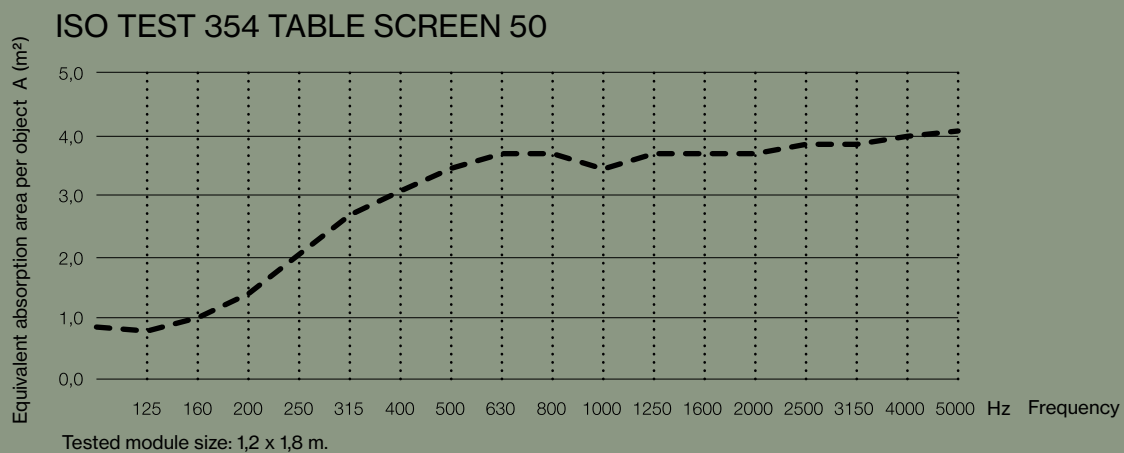

ACOUSTIC PROPERTIES

TABLE SCREEN 50 ROUNDED

TILBEHØR

Klemmebeslag
artikelnr. 5030

Klemmebeslag
artikelnr. 5030

Klemmebeslag
artikelnr. 5030

Fast bordbeslag
artikelnr. 5031

Fast bordbeslag
artikelnr. 5031