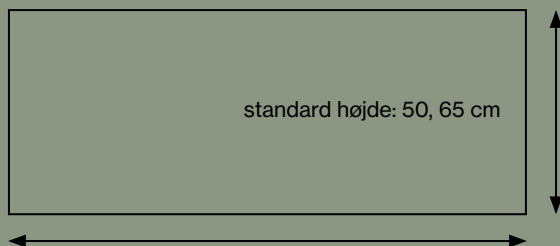

TABLE SCREEN 50 SQUARE

KURAGE

01-2023

TABLE SCREEN 50 SQUARE

SPECIFIKATIONER

Betrækket er påsyet elastik, der sikrer konstant udstrømning af stoffet.

Betrækket er aftageligt og kan renses.

Mulighed for både trykte og ensfarvede tekstiler.

Synlig ramme af ekstruderet aluminium.

Akustisk kerne af stenvuld/mineraluld fremstillet af naturlige mineraler.

Tykkelse: 54 mm.

Specialmål på forespørgsel.

standard bredde: 80, 100, 120, 140, 160, 180, 200 cm