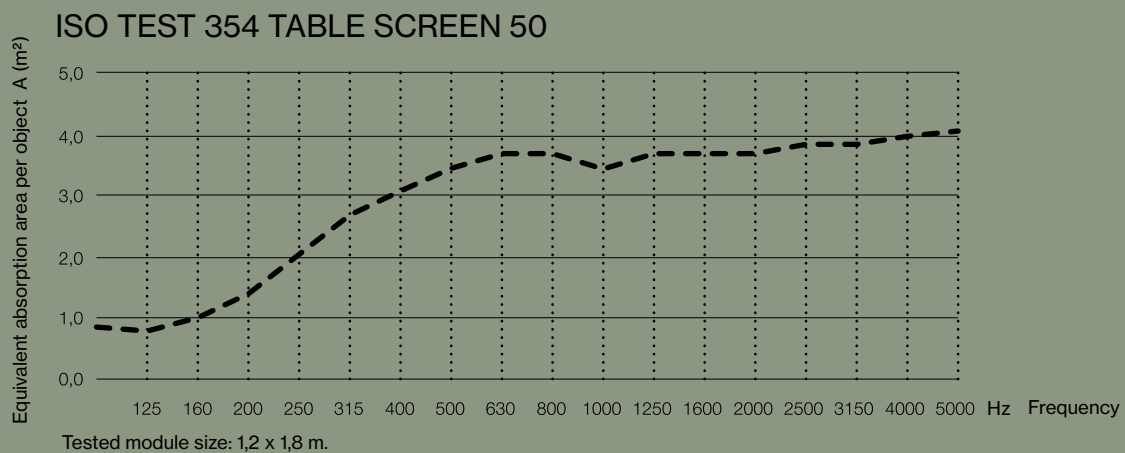

Synlig ramme af ekstruderet aluminium.

Akustisk kerne af stenvuld/mineraluld fremstillet af naturlige mineraler.

Tykkelse: 54 mm.

Specialmål på forespørgsel.

standard bredde: 80, 100, 120, 140, 160, 180, 200 cm

TABLE SCREEN 50 SQUARE

AKUSTISKE EGENSKABER

TABLE SCREEN 50 SQUARE

TILBEHØR

Frontmonteret
beslag artikelnr. 5132

Frontmonteret
beslag artikelnr. 5132

Frontmonteret
beslag artikelnr. 5132