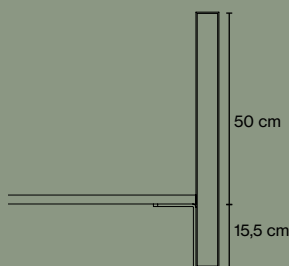

Synlig ramme af ekstruderet aluminium.

Akustisk kerne af stenvuld/mineraluld fremstillet af naturlige mineraler.

Tykkelse: 54 mm.

Specialmål på forespørgsel.

standard bredde: 80, 100, 120, 140, 160, 180, 200 cm

TABLE SCREEN 50 SQUARE

AKUSTISKE EGENSKABER

TABLE SCREEN 50 SQUARE

TILBEHØR

Frontmonteret
beslag artikelnr. 5132

Frontmonteret
beslag artikelnr. 5132

Frontmonteret
beslag artikelnr. 5132