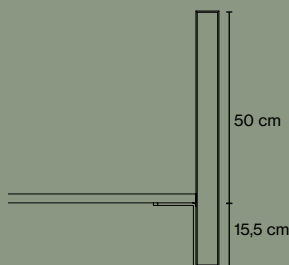

AKUSTIKVÄRDE

TABLE SCREEN 50 SQUARE

TILLBEHÖR

Frontmonterat beslag
artikelnr. 5132

Frontmonterat beslag
artikelnr. 5132

Frontmonterat beslag
artikelnr. 5132