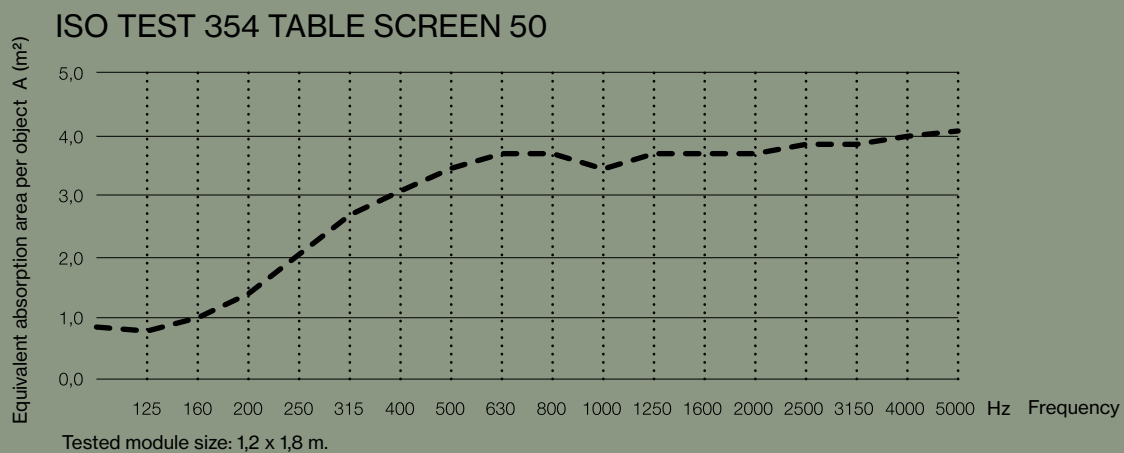

AKUSTIKVÄRDE

TABLE SCREEN 50 SQUARE

TILLBEHÖR

Frontmonterat beslag
artikelnr. 5132

Frontmonterat beslag
artikelnr. 5132

Frontmonterat beslag
artikelnr. 5132