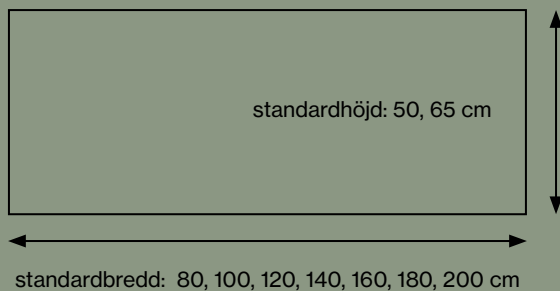

Synlig ram av strängpressad aluminium.

Ljudabsorberande kärna bestående av stenull/mineralull framställd av naturliga mineraler.

Tjocklek: 54 mm.

Utöver standardmått kan vi även leverera specialmått.

TABLE SCREEN 50 SQUARE