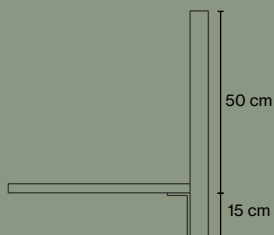

Tykkelse: 30 mm.

Specialmål på forespørgsel.

TABLE SCREEN BASIC 30 ROUNDED

AKUSTISKE EGENSKABER

TABLE SCREEN BASIC 30 ROUNDED

TILBEHØR

Frontmonteret beslag
artikelnr. 3040

Frontmonteret beslag
artikelnr. 3040