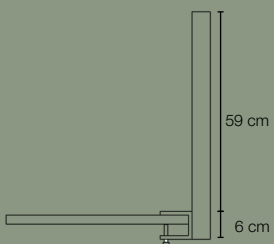

Frontmonteret beslag
artikelnr. 3040

Klemmebeslag
artikelnr. 3041