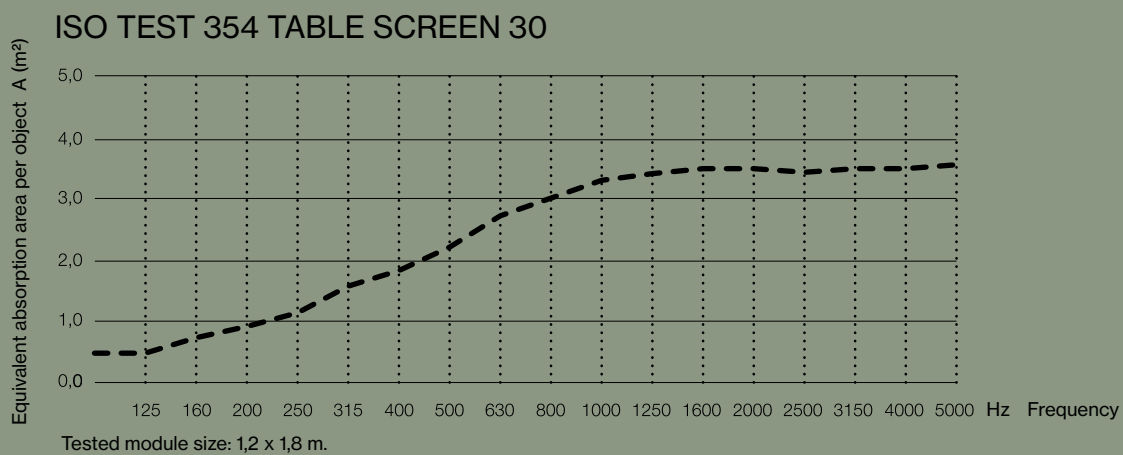

Tykkelse: 30 mm.

Specialmål på forespørgsel.

TABLE SCREEN BASIC 30 ROUNDED

AKUSTISKE EGENSKABER

TABLE SCREEN BASIC 30 ROUNDED

TILBEHØR

Frontmonteret beslag
artikelnr. 3040

Frontmonteret beslag
artikelnr. 3040