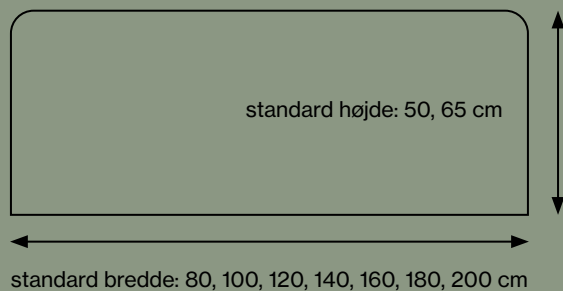

Tykkelse: 30 mm.

Specialmål på forespørgsel.

TABLE SCREEN BASIC 30 ROUNDED

AKUSTISKE EGENSKABER

TABLE SCREEN BASIC 30 ROUNDED

TILBEHØR

Frontmonteret beslag
artikelnr. 3040

Frontmonteret beslag
artikelnr. 3040