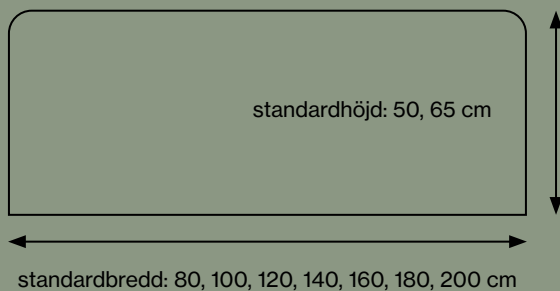

## SPECIFIKATIONER

Tryckta eller enfärgade textilier.

Ram av trä dold under tyget.

Ljudabsorberande kärna bestående av stenull/mineralull framställd av naturliga mineraler.

Tjocklek: 30 mm.

Utöver standardmått kan vi även leverera specialmått.