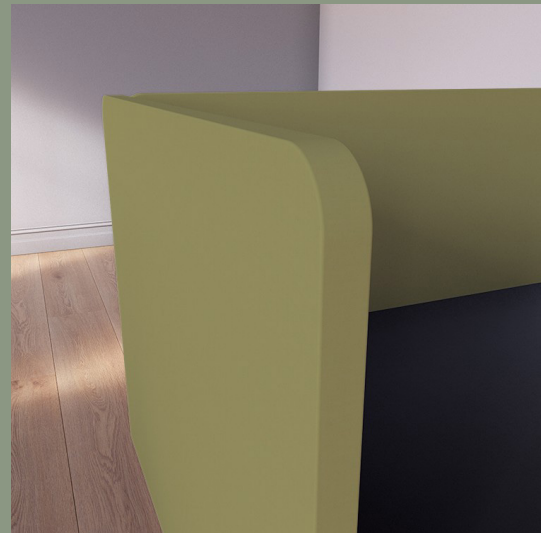

# TABLE SCREEN BASIC 30 ROUNDED

## SPECIFIKATIONER

Tryckta eller enfärgade textilier.

Ram av trä dold under tyget.

Ljudabsorberande kärna bestående av stenull/mineralull framställd av naturliga mineraler.

Tjocklek: 30 mm.

Utöver standardmått kan vi även leverera specialmått.