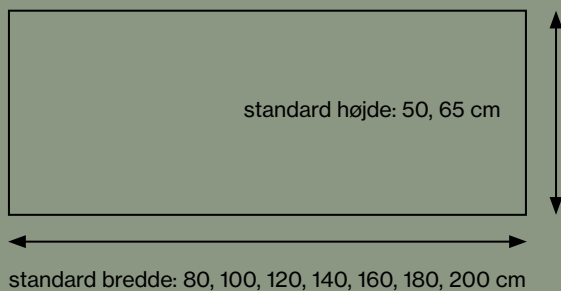

## SPECIFIKATIONER

Mulighed for både trykte og ensfarvede tekstiler.

Ramme af træ er skjult under stoffet.

Akustisk kerne af stenuld/mineraluld fremstillet af naturlige mineraler.

Tykkelse: 40 mm.

Specialmål på forespørgsel.