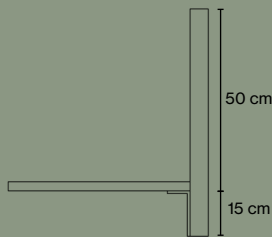

TABLE SCREEN BASIC 40 SQUARE

TILBEHØR

Frontmonteret beslag
artikelnr. 3040