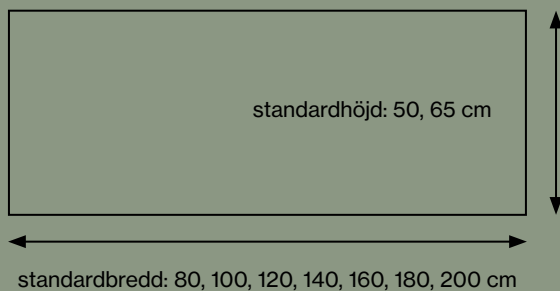

Tjocklek: 40 mm.

Utöver standardmått kan vi även leverera specialmått.

TABLE SCREEN BASIC 40 SQUARE

AKUSTIKVÄRDE

ISO TEST 354 TABLE SCREEN BASIC 40

Tested module size: 1,2 x 1,8 m.

TABLE SCREEN BASIC 40 SQUARE