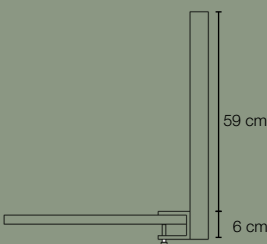

Frontmonterat beslag
artikelnr. 3040

Klämbeslag
artikelnr. 3041