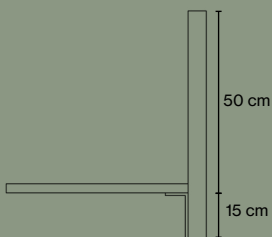

TABLE SCREEN BASIC 40 SQUARE

TILLBEHÖR

Frontmonterat beslag
artikelnr. 3040