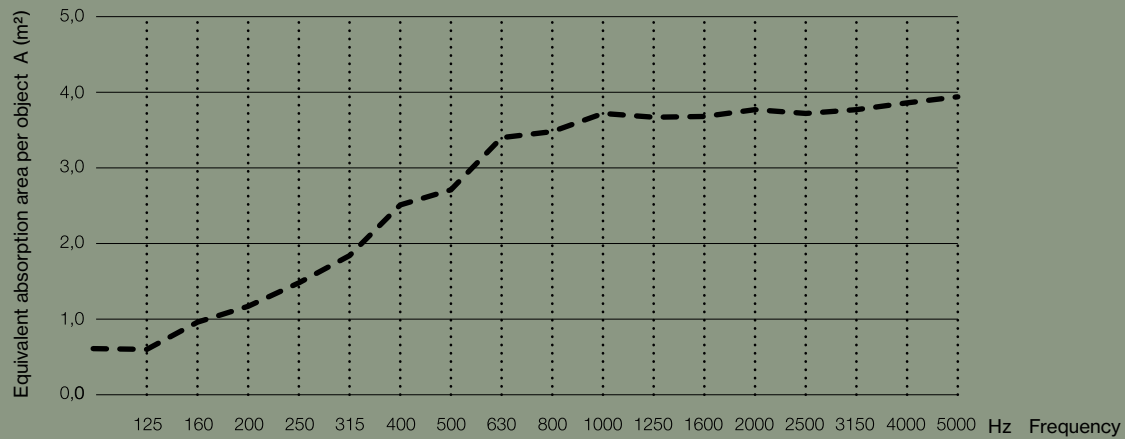

Tjocklek: 40 mm.

Utöver standardmått kan vi även leverera specialmått.

TABLE SCREEN BASIC 40 SQUARE

AKUSTIKVÄRDE

ISO TEST 354 TABLE SCREEN BASIC 40

Tested module size: 1,2 x 1,8 m.

TABLE SCREEN BASIC 40 SQUARE