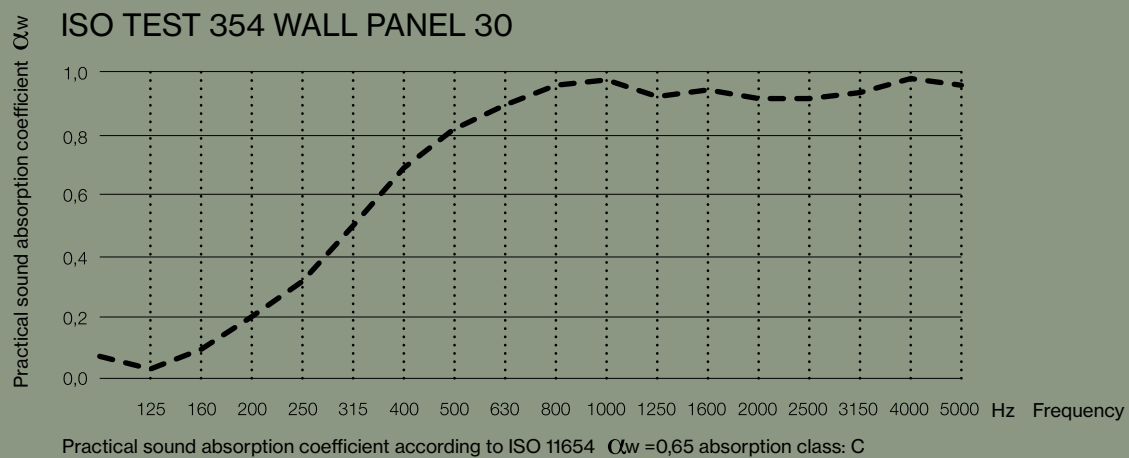

WALL PANEL 30 SQUARE

AKUSTISKE EGENSKABER