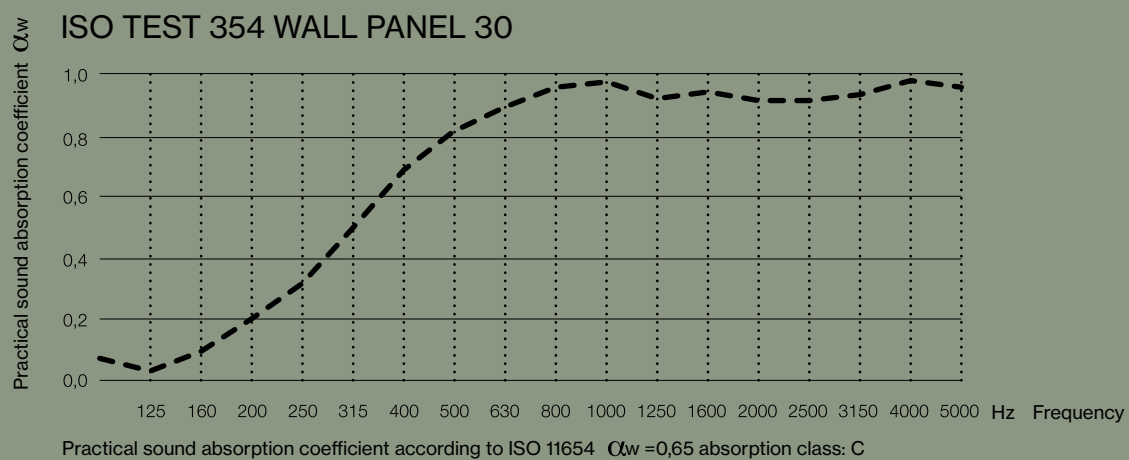

WALL PANEL 30 SQUARE

AKUSTIKVÄRDE