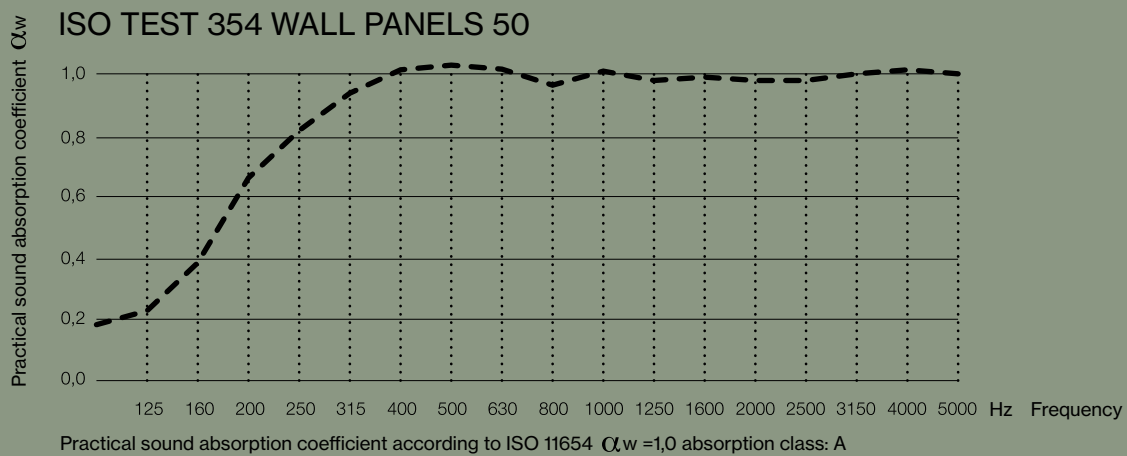

WALL PANEL 50 ROUNDED

AKUSTISKE EGENSKABER