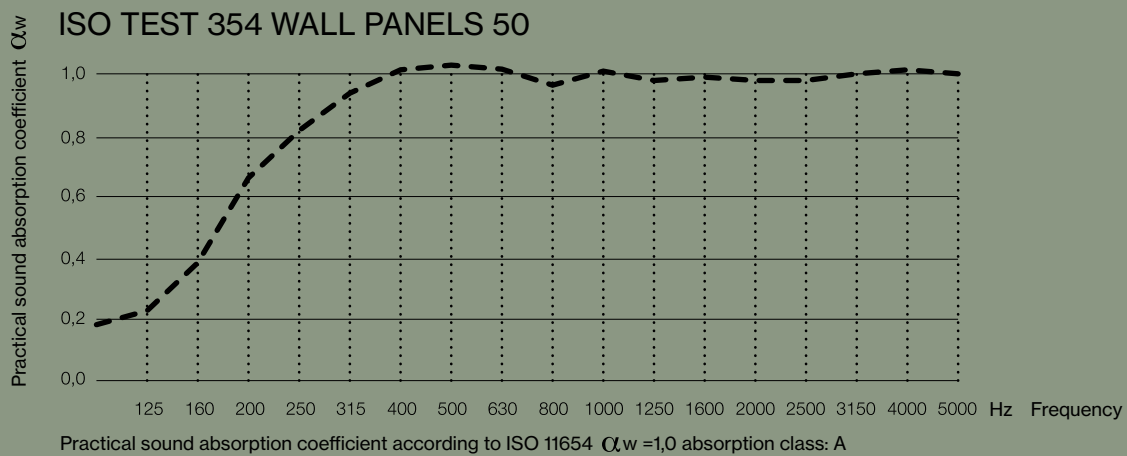

WALL PANEL 50 ROUNDED

AKUSTIKVÄRDE