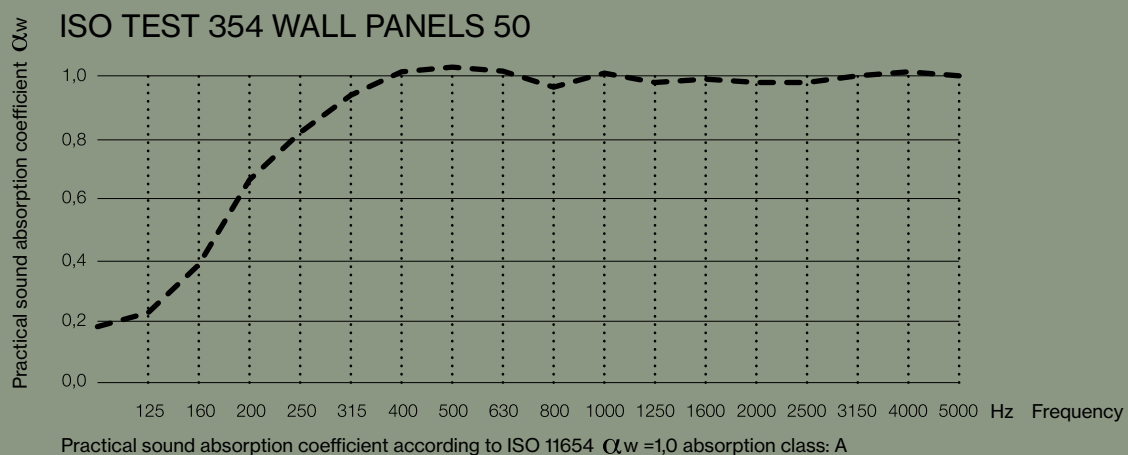

WALL PANEL 50 SQUARE

AKUSTISKE EGENSKABER