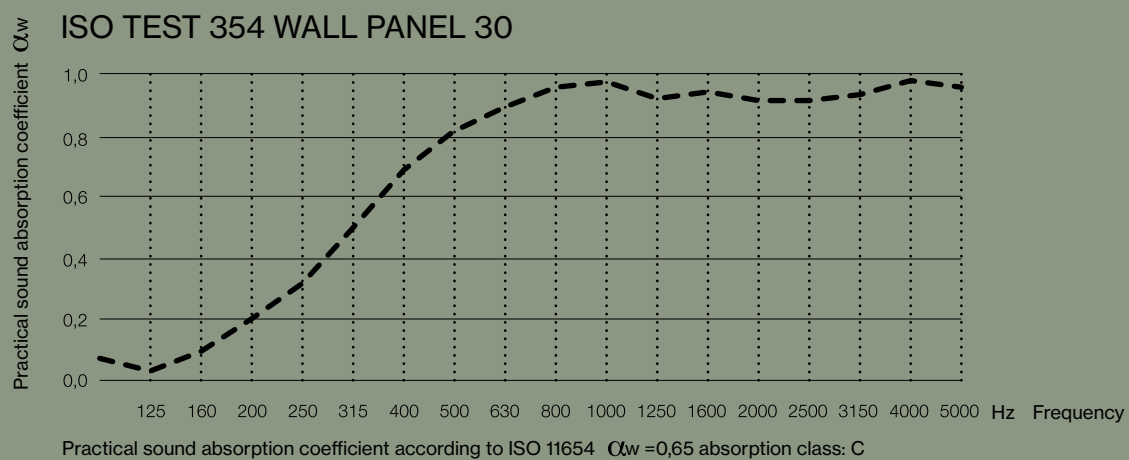

WALL PANEL BASIC 30

KURAGE

01-2023

WALL PANEL BASIC 30

SPECIFIKATIONER

standard bredde: 60, 120 cm

standard højde:
60, 120, 180, 240 cm

Mulighed for både trykte og ensfarvede tekstiler.

Ramme af træ er skjult under stoffet.

Akustisk kerne af stenuld/mineraluld fremstillet af naturlige mineraler.

Tykkelse: 30 mm.

Specialmål på forespørgsel.

WALL PANEL BASIC 30

AKUSTISKE EGENSKABER

WALL PANEL BASIC 30