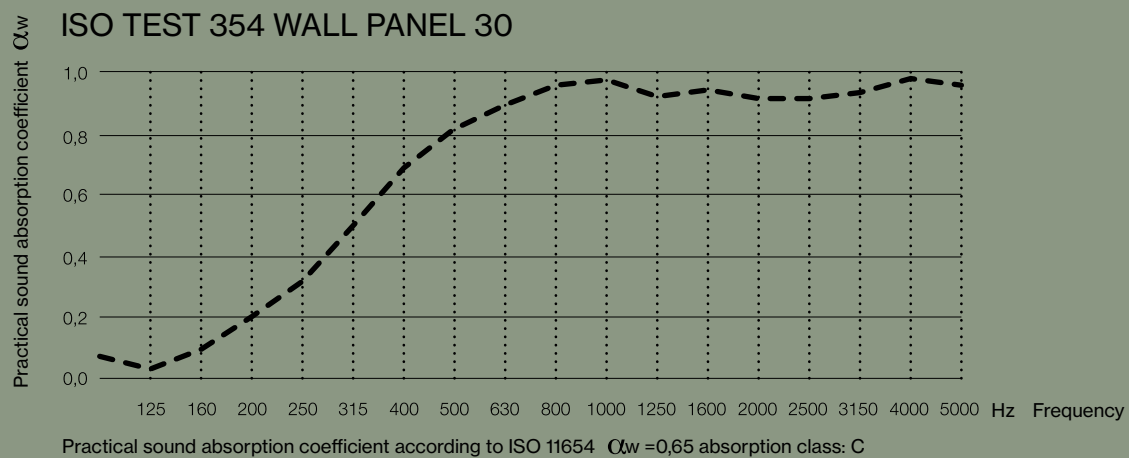

WALL PANEL BASIC 30

AKUSTIKVÄRDE