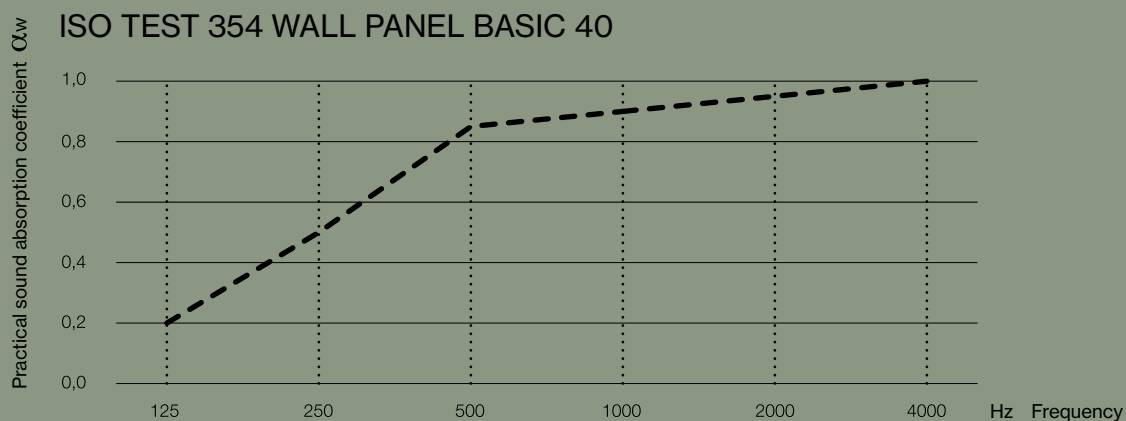

WALL PANEL BASIC 40

AKUSTISKE EGENSKABER

Practical sound absorption coefficient, weighted sound absorption coefficient, and absorption class according to EN ISO 11654:1997 $\alpha_w = 0,80$ absorption class: B