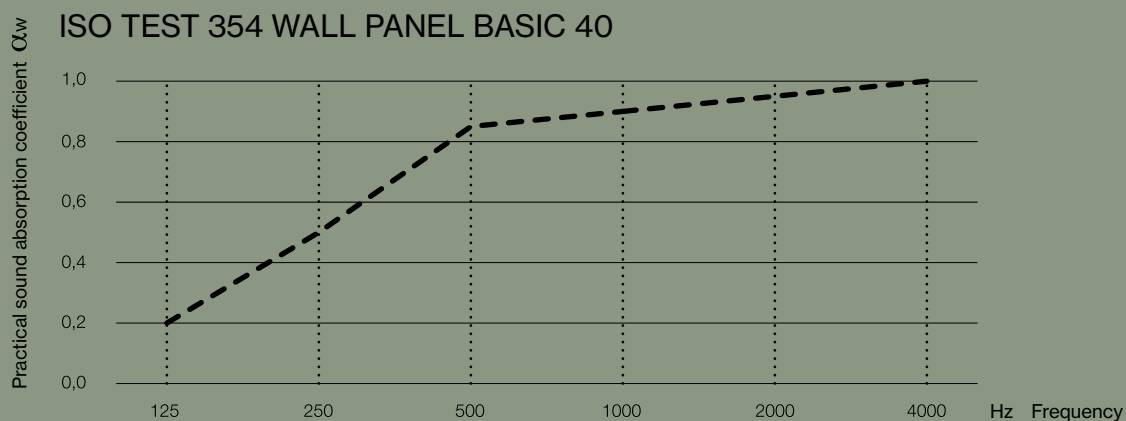

WALL PANEL BASIC 40

KURAGE

01-2023

WALL PANEL BASIC 40

SPECIFIKATIONER

standardbredd: 60, 120 cm

standardhöjd:
60, 120, 180, 240 cm

Tryckta eller enfärgade textilier.

Ram av trä dold under tyget.

Ljudabsorberande kärna bestående av stenull/mineralull framställd av naturliga mineraler.

Tjocklek: 40 mm.

Utöver standardmått kan vi även leverera specialmått.

WALL PANEL BASIC 40

AKUSTIKVÄRDE

Practical sound absorption coefficient, weighted sound absorption coefficient, and absorption class according to EN ISO 11654:1997 $\alpha_w = 0,80$ absorption class: B

WALL PANEL BASIC 40

TILLBEHÖR