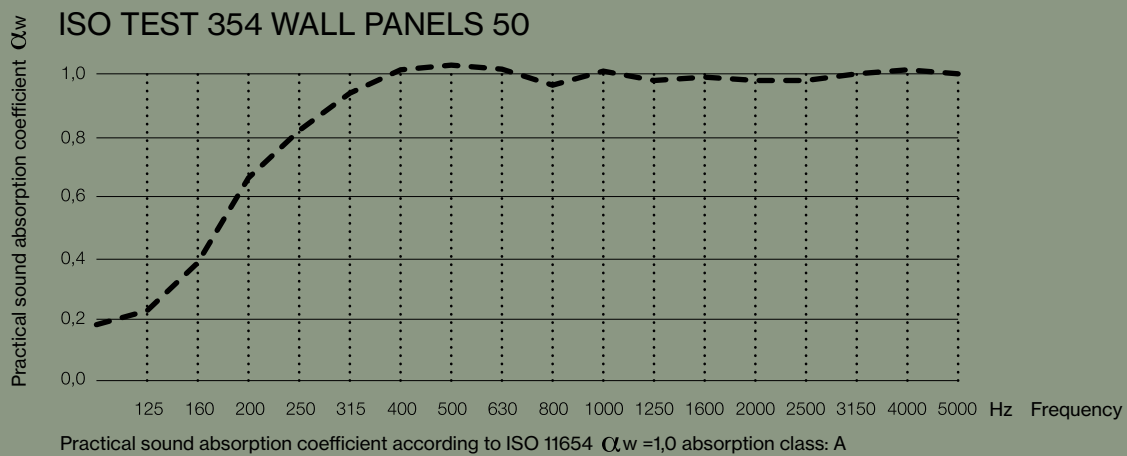

WALL PANEL BASIC 50

KURAGE

01-2023

WALL PANEL BASIC 50

SPECIFIKATIONER

standard bredde: 60, 120 cm

standard højde:
60, 120, 180, 240 cm

Mulighed for både trykte og ensfarvede tekstiler.

Ramme af træ er skjult under stoffet.

Akustisk kerne af stenuld/mineraluld fremstillet af naturlige mineraler.

Tykkelse: 50 mm.

Specialmål på forespørgsel.

WALL PANEL BASIC 50

AKUSTISKE EGENSKABER

WALL PANEL BASIC 50