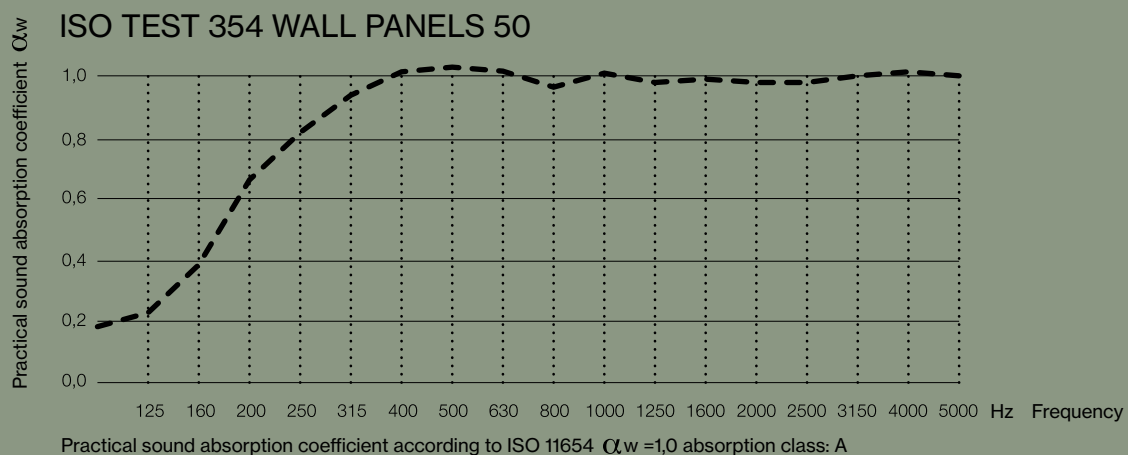

WALL PANEL BASIC 50

AKUSTIKVÄRDE