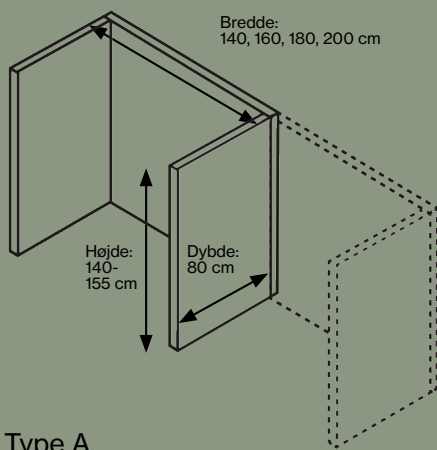

FLOOR SCREEN BOOTH 30 ROUNDED

KURAGE

01-2023

FLOOR SCREEN BOOTH 30 ROUNDED

SPECIFIKATIONER

Båsene leveres i flere kombinationsmuligheder, alle med en højde på 140-155 cm.

Betrækket er påsyet elastik, der sikrer konstant udstrømning af stoffet.

Betrækket er aftageligt og kan renses.

Mulighed for både trykte og ensfarvede tekstiler.

Synlig ramme af ekstruderet aluminium.

Akustisk kerne af stenuld/mineraluld fremstillet af naturlige mineraler.

Tykkelse: 27 mm.

Specialmål på forespørgsel.

FLOOR SCREEN BOOTH 30 ROUNDED

KOMBINATIONSMULIGHEDER

Type A

Type B

Type C

FLOOR SCREEN BOOTH 30 ROUNDED

AKUSTISKE EGENSKABER