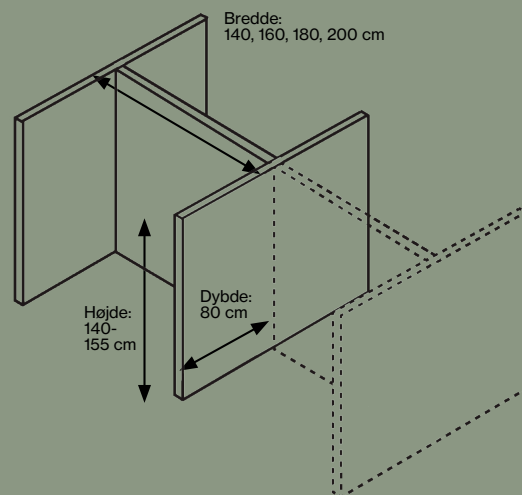

FLOOR SCREEN BOOTH 30 ROUNDED

KURAGE

01-2023

FLOOR SCREEN BOOTH 30 ROUNDED

SPECIFIKATIONER

Båsene leveres i flere kombinationsmuligheder, alle med en højde på 140-155 cm.

Betrækket er påsyet elastik, der sikrer konstant udstrømning af stoffet.

Betrækket er aftageligt og kan renses.

Mulighed for både trykte og ensfarvede tekstiler.

Synlig ramme af ekstruderet aluminium.

Akustisk kerne af stenuld/mineraluld fremstillet af naturlige mineraler.

Tykkelse: 27 mm.

Specialmål på forespørgsel.

FLOOR SCREEN BOOTH 30 ROUNDED

KOMBINATIONSMULIGHEDER

Type A

Type B

Type C

FLOOR SCREEN BOOTH 30 ROUNDED

AKUSTISKE EGENSKABER