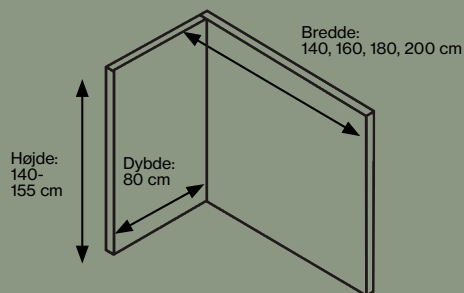

FLOOR SCREEN BOOTH 30 ROUNDED

KURAGE

01-2023

FLOOR SCREEN BOOTH 30 ROUNDED

SPECIFIKATIONER

Båsene leveres i flere kombinationsmuligheder, alle med en højde på 140-155 cm.

Betrækket er påsyet elastik, der sikrer konstant udstrømning af stoffet.

Betrækket er aftageligt og kan renses.

Mulighed for både trykte og ensfarvede tekstiler.

Synlig ramme af ekstruderet aluminium.

Akustisk kerne af stenuld/mineraluld fremstillet af naturlige mineraler.

Tykkelse: 27 mm.

Specialmål på forespørgsel.

FLOOR SCREEN BOOTH 30 ROUNDED

KOMBINATIONSMULIGHEDER

Type A

Type B

Type C

FLOOR SCREEN BOOTH 30 ROUNDED

AKUSTISKE EGENSKABER