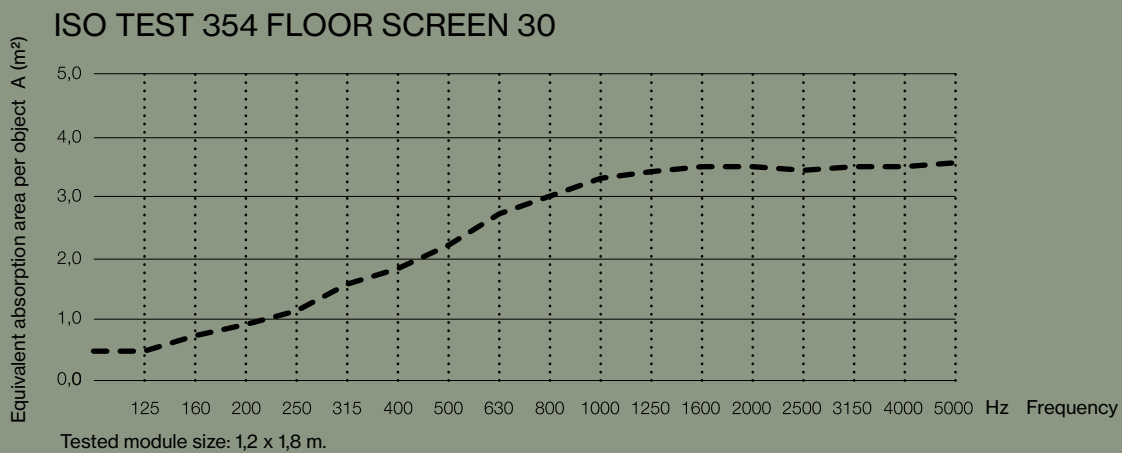

Specialmål på forespørgsel.

FLOOR SCREEN BOOTH 30 ROUNDED

KOMBINATIONSMULIGHEDER

Type A

Type B

Type C

FLOOR SCREEN BOOTH 30 ROUNDED

AKUSTISKE EGENSKABER