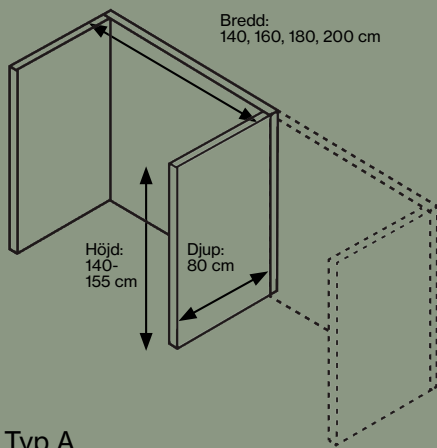

FLOOR SCREEN BOOTH 30 ROUNDED

KURAGE

01-2023

FLOOR SCREEN BOOTH 30 ROUNDED

SPECIFIKATIONER

Båsen levereras i tre olika kombinationer, alla med höjden 140–155 cm.

Överdraget består av ett elastiskt tyg som säkerställer att det hålls fortsatt spänt.

Överdraget kan tas av och tvättas.

Tryckta eller enfärgade textilier.

Synlig ram av strängpressad aluminium.

Ljudabsorberande kärna bestående av stenull/
mineralull framställd av naturliga mineraler.

Tjocklek: 27 mm.

Utöver standardmått kan vi även leverera specialmått.

FLOOR SCREEN BOOTH 30 ROUNDED

KOMBINATIONSMÖJLIGHETER

FLOOR SCREEN BOOTH 30 ROUNDED

AKUSTIKVÄRDE

FLOOR SCREEN BOOTH 30 ROUNDED

TILLBEHÖR

Fot artikelnr. 3020