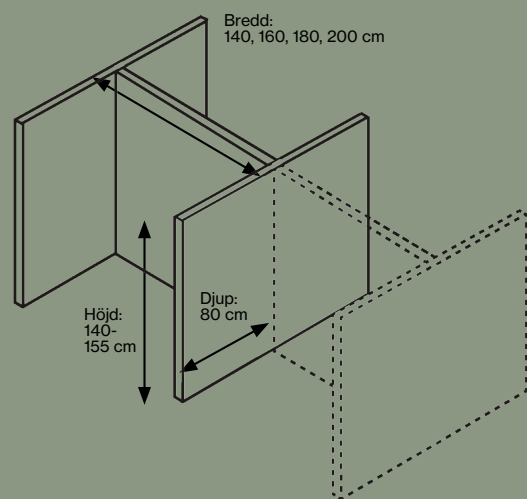

FLOOR SCREEN BOOTH 30 ROUNDED

KURAGE

01-2023

FLOOR SCREEN BOOTH 30 ROUNDED

SPECIFIKATIONER

Båsen levereras i tre olika kombinationer, alla med höjden 140–155 cm.

Överdraget består av ett elastiskt tyg som säkerställer att det hålls fortsatt spänt.

Överdraget kan tas av och tvättas.

Tryckta eller enfärgade textilier.

Synlig ram av strängpressad aluminium.

Ljudabsorberande kärna bestående av stenull/
mineralull framställd av naturliga mineraler.

Tjocklek: 27 mm.

Utöver standardmått kan vi även leverera specialmått.

FLOOR SCREEN BOOTH 30 ROUNDED

KOMBINATIONSMÖJLIGHETER

FLOOR SCREEN BOOTH 30 ROUNDED

AKUSTIKVÄRDE

FLOOR SCREEN BOOTH 30 ROUNDED

TILLBEHÖR

Fot artikelnr. 3020