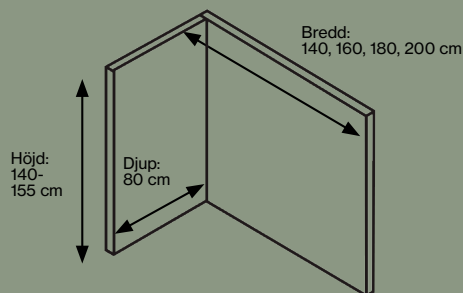

FLOOR SCREEN BOOTH 30 ROUNDED

KOMBINATIONSMÖJLIGHETER