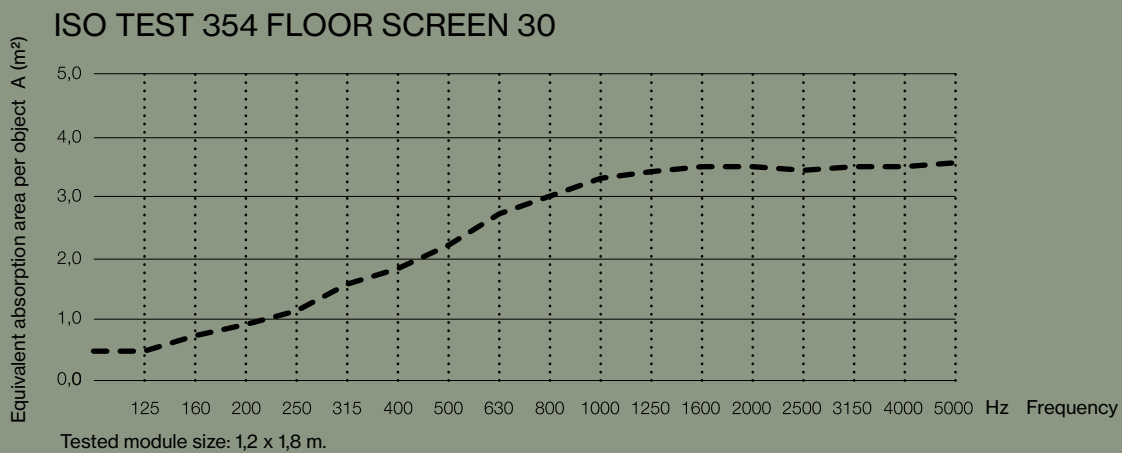

FLOOR SCREEN BOOTH 30 ROUNDED

AKUSTIKVÄRDE